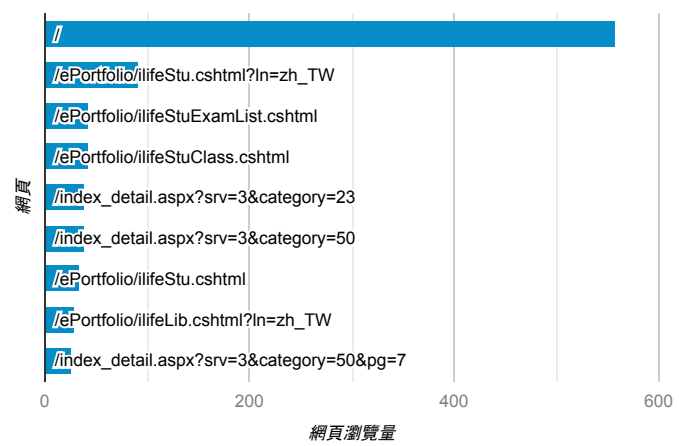

報表03_內容

2019年11月11日 - 2019年11月17日

所有使用者
100.00% 個工作階段

網頁載入平均需時 (秒)

瀏覽量 (依網頁分組)

網頁載入平均需時 (秒)和瀏覽量 (依 網頁 分組)

網頁	平均網頁載入時間 (秒)	網頁瀏覽量
/index_detail_share.cshtml?id=CAE662F5E9F2EE36	5.90	3
/	1.92	558
/index_detail.cshtml?srv=3&category=41	1.87	2
/ePortfolio/ilifeStu.cshtml?ln=zh_TW	1.14	92
/activity_1072_game1.aspx	0.00	8
/ePortfolio/	0.00	1
/ePortfolio/activity_1072_game1.aspx	0.00	1
/ePortfolio/ilifeLib.cshtml	0.00	11
/ePortfolio/ilifeLib.cshtml?ln=en_US	0.00	5
/ePortfolio/ilifeLib.cshtml?ln=zh_TW	0.00	30

造訪和新造訪率 (依 關鍵字 分組)

關鍵字	工作階段	新工作階段百分比
(not provided)	429	83.45%
(not set)	1	0.00%
amazon	1	100.00%

網頁載入平均需時 (秒) (依瀏覽器分組)

瀏覽器	平均網頁載入時間 (秒)
Safari	3.70
Chrome	1.34